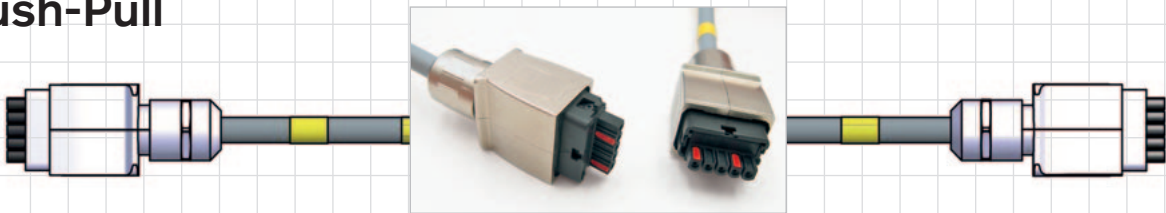

Cable de alimentación

5 x 1,5 mm²

N° art.	dimensión mm ²	ø exterior ≈ mm
0726-0047	5 x 1,5	9,9

Otros dimensiones y colores posible a petición.

También montamos pequeñas cantidades con los conectores según sus especificaciones. Póngase en contacto con nosotros!

Push-Pull

7/8"

M12